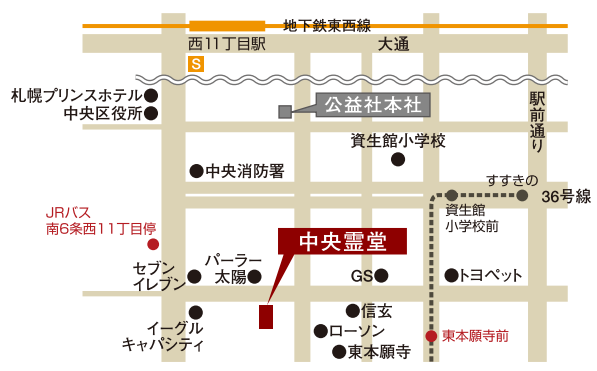

主催 株式会社 公益社
協賛 本郷美術骨董館
後援 そうぞくの窓口北海道/司法書士法人ライズアクロス

<http://www.sp-kouekisha.co.jp/>

まごころの葬儀を創造する
株式会社 公益社
Kouekisha Co., Ltd.